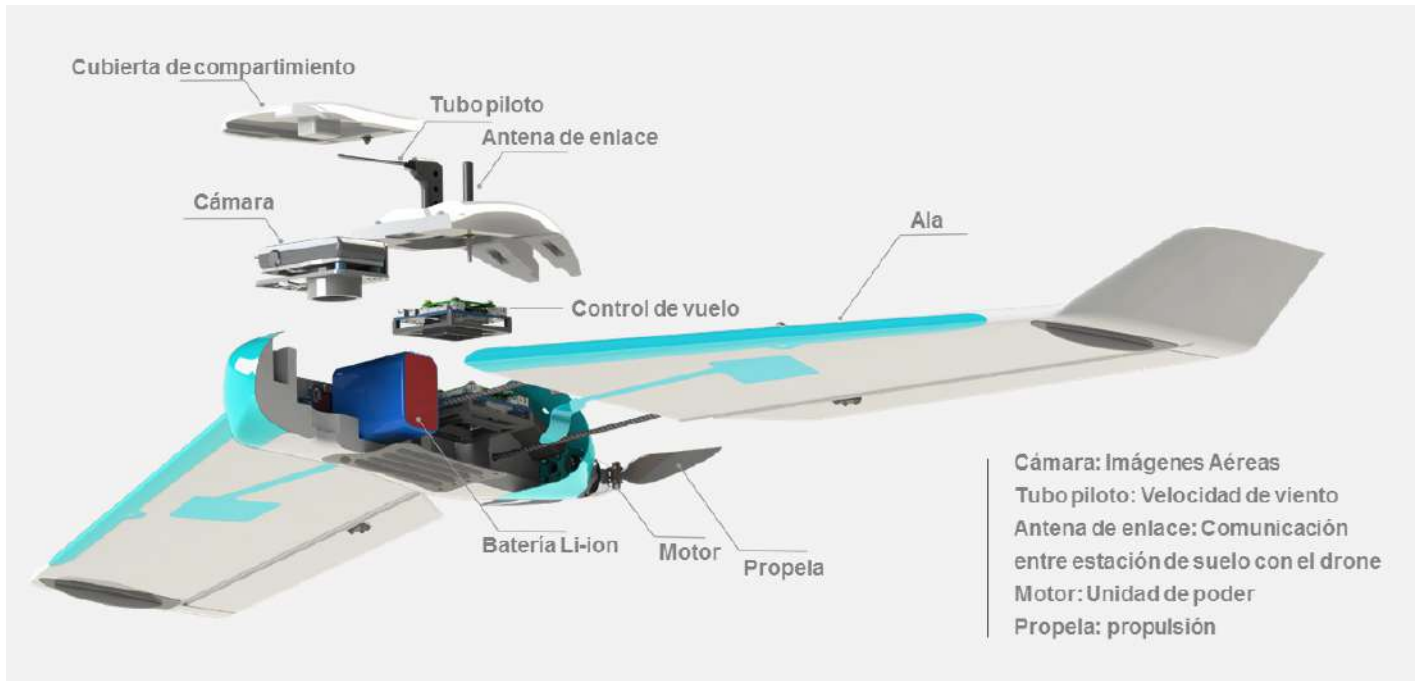

Joyton

Drone Joyton Radius

**Alta
Precisión**

**Autónomo e
Inteligente**

**Alta
Resistencia**

Componentes

Características

1

Resistencia Súper Larga

Batería de iones de litio de alto rendimiento 18650, resistencia de hasta 85min.

2

Cámara óptica estabilizada

Sensor CMOS de color, 18.2 MPX; HD e imágenes precisas.

3

Alta precisión

GSD \leq 10 cm, ortofoto mosaico con una escala de 1: 1000 y 1: 2000

4

Suave y estable

Absorción de choque superior;
Sofisticados algoritmos de control de vuelo para vuelo suave y estable.

5

Fácil de usar

Estructura intuitiva del cuerpo del ala;
Lanzamiento de mano; apoyar la operación de un solo hombre.

Despegue y Aterrizaje

Físicas y Técnicas

Especificaciones Físicas	Peso del RPAS	980 g	Posicionamiento y Navegación	GPS+INS
	Envergadura	920mm	Rango del Alcance con Radio	≤3km
	Max.Duración de Vuelo	85min	Max. Cobertura de Vuelo	18 m ²
	Max.Velocidad de Vuelo	≥1000m	Resistencia al Viento	≤12m/s
	Velocidad Crucero	15m/s	Camara	Color CMOS sensor, 18.2 MPX
Especificaciones Técnicas	GSD	Up to 1.5cm	Autonomo 3D	Vuelo Automatico
	Posicion Relativa (DOM)	1-3x (GSD)	Presicion Lineal de Aterrizaje	5-10m
	Presicion Absoluta / Horizontal / Vertical (GCPs)	Minima de 5cm/15cm	Modo de "Toma" fotografica en el Aire	Vuelo Rectilineo, Disparo Estable
	Presicion Absoluta (No GCPs)	1-5m	Modo de Control	GCS
	Operacion Simultanea de Varios Drones	Disponible	Software para Procesar	Pix4Dmapper u Otros