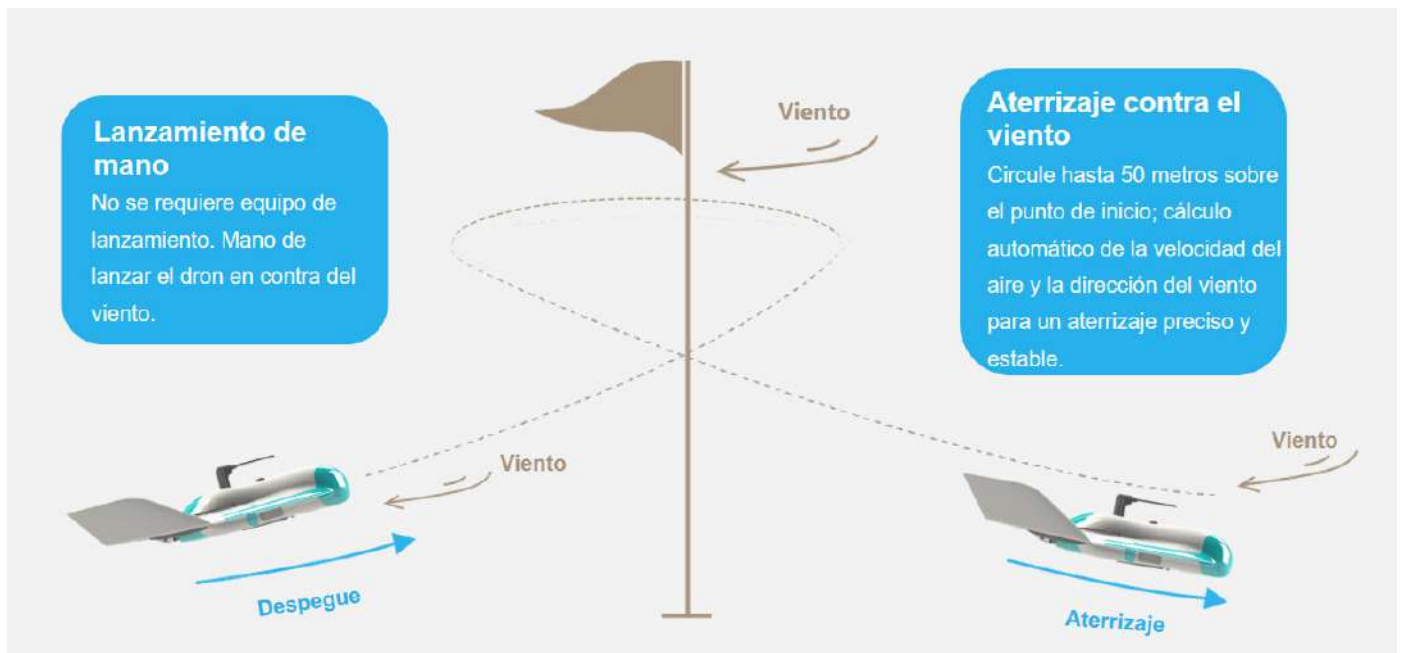

GSD \leq 10 cm, ortofoto mosaico con una escala de 1: 1000 y 1: 2000

4

Suave y estable

Absorción de choque superior;
Sofisticados algoritmos de control de vuelo para vuelo suave y estable.

5

Fácil de usar

Estructura intuitiva del cuerpo del ala;
Lanzamiento de mano; apoyar la operación de un solo hombre.

6

Alta calidad

EPO; Estructura todo en uno; resistente a altas temperaturas; Vida útil promedio: 200 vuelos.

Software

Joy Fly:

Software de Planeamiento de Vuelo, se elabora las líneas de vuelo de forma automática sobre el área de interés, se carga al dron para luego realizar el monitoreo en Tiempo Real.

Despegue y Aterrizaje

Físicas y Técnicas

Especificaciones Físicas	Peso del RPAS	980 g	Posicionamiento y Navegación	GPS+INS
	Envergadura	920mm	Rango del Alcance con Radio	≤3km
	Max.Duración de Vuelo	85min	Max. Cobertura de Vuelo	18 m ²
	Max.Velocidad de Vuelo	≥1000m	Resistencia al Viento	≤12m/s
	Velocidad Crucero	15m/s	Camara	Color CMOS sensor, 18.2 MPX
Especificaciones Técnicas	GSD	Up to 1.5cm	Autonomo 3D	Vuelo Automatico
	Posicion Relativa (DOM)	1-3x (GSD)	Presicion Lineal de Aterrizaje	5-10m
	Presicion Absoluta / Horizontal / Vertical (GCPs)	Minima de 5cm/15cm	Modo de "Toma" fotografica en el Aire	Vuelo Rectilineo, Disparo Estable
	Presicion Absoluta (No GCPs)	1-5m	Modo de Control	GCS
	Operacion Simultanea de Varios Drones	Disponible	Software para Procesar	Pix4Dmapper u Otros