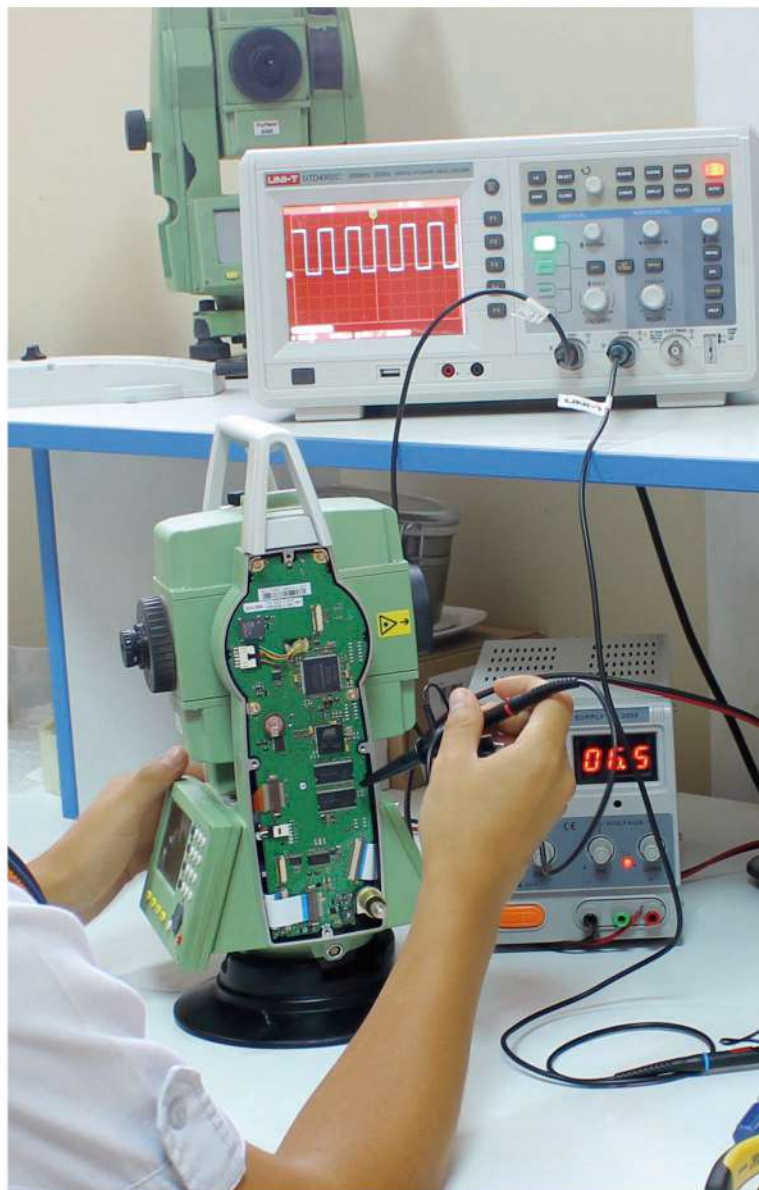

3 años de GARANTÍA

Ofrecemos la garantía más extendida del mercado de equipos originales y de calidad garantizada. Todos cuentan con sus respectivos certificados.