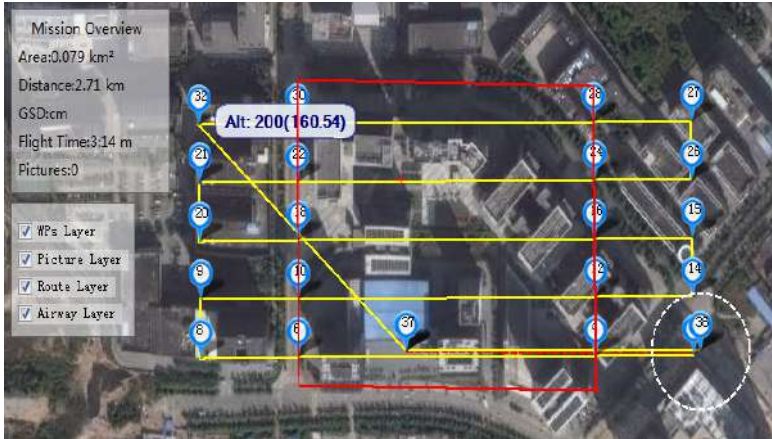

Software

Joy Fly:

Software de Planeamiento de Vuelo, se elabora las líneas de vuelo de forma automática sobre el área de interés, se carga al dron para luego realizar el monitoreo en Tiempo Real.

Despegue y Aterrizaje